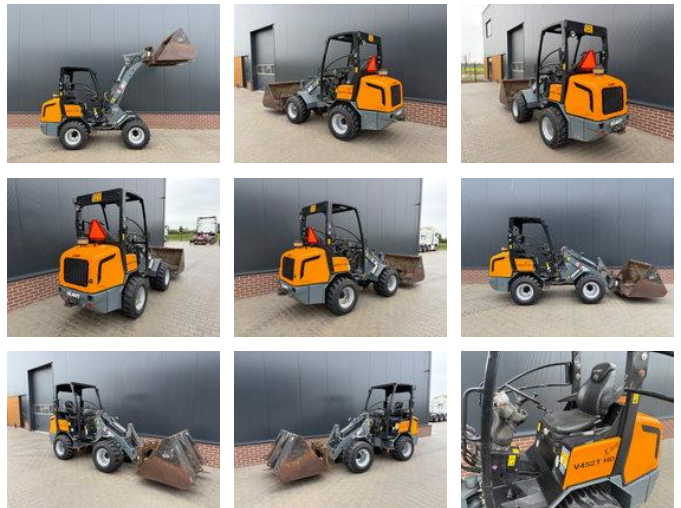

Giant V452T X-tra HD 1650 uur

Características generales

Marca	Giant
Subcategoría	Compacto
Matrícula	TKZ-29-G
Año de construcción	2012
Fecha de primera inscripción	30-06-2012
Horario mostrado	1650
Condición	Usado
Estado general	Bien
Combustible	Diesel
Marcado CE	Y

Propiedades

Peso individual	2.457kg
Número de serie	452XHD12017

Giant V452T X-tra HD 1650 uur

Descripción

Giant V452T X-tra HD - Acoplamiento rápido hidráulico - 2 funciones adicionales en el mástil - 2 velocidades de marcha - Horquillas para palés con cucharas largas - Cuchara de gran capacidad - Contrapeso inferior adicional - Matrícula holandesa Precio sin IVA.