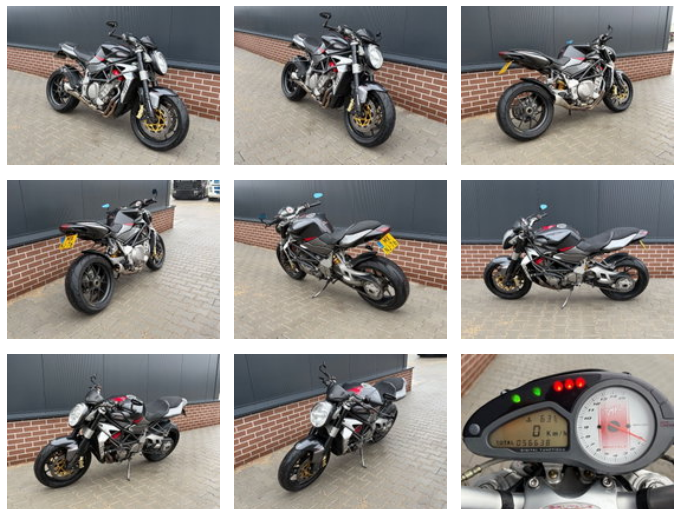

MV Agusta Brutale 910 R

Características generales

Marca	MV Agusta
Subcategoría	Motocicleta
Matrícula	MX-NJ-76
Lectura del contador	56.650km
Año de construcción	2006
Fecha de primera inscripción	12-08-2006
Color	Negro
Condición	Usado
Estado general	Bien
Combustible	Gasolina

Propiedades

Peso individual	201kg
Longitud	0cm
Ancho	0cm
Capacidad del cilindro	909cc

MV Agusta Brutale 910 R

Especificaciones técnicas

Activos

100kw

Accesorios