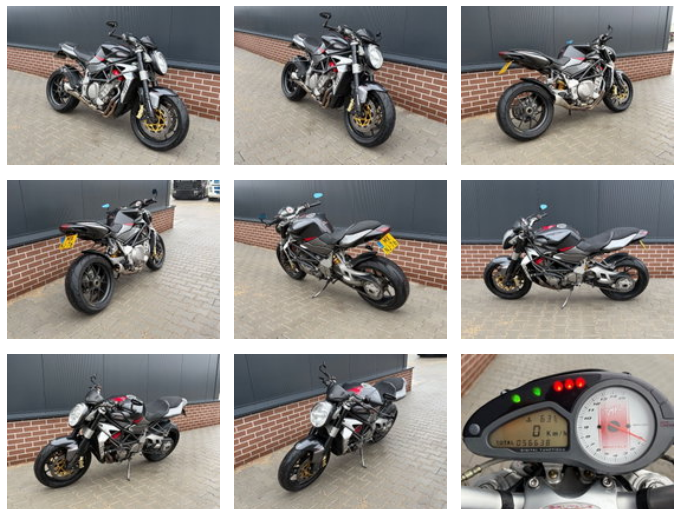

MV Agusta Brutale 910 R

Algemene kenmerken

Merk	MV Agusta
Subcategorie	Motorfiets
Kentekenplaat	MX-NJ-76
Tellerstand	56.650km
Bouwjaar	2006
Datum eerste registratie	12-08-2006
Kleur	Zwart
Conditie	Gebruikt
Algemene staat	Goed
Brandstof	Petrol

Eigenschappen

Ledig gewicht	201kg
Lengte	0cm
Breedte	0cm
Cilinder inhoud	909cc

MV Agusta Brutale 910 R

Technische specificaties

Vermogen

100kw

Omschrijving

Door inruil verkregen, mooie MV Agusta Brutale 910 R. De R versie onderscheid zich ten opzichte van de gangbare 910 door: - Marzocchi 50mm up-side down voorvork - Progressieve instelbare monoshock achtervering - Radiale bremsen P4/34 klauwen - Gesmede aluminium wielen met Y-spaak - Rode kleppendeckel In alles merk je dat dit een nog sportievere versie is. Sneller, harder geveerd directer respons, betere remmen, ect...! Bij serieuze interesse is een proefrit altijd mogelijk! Prijs is marge (komt geen BTW meer bij)